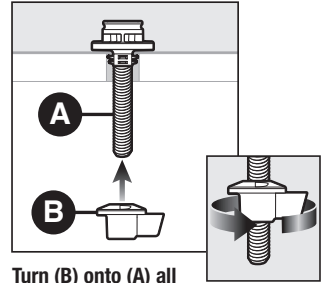

El kit de instalación incluye

Le kit de matériel inclut

1

Insert (A).

Insérte (A).

Insérer (A).

2

Turn (B) onto (A) all the way up.

Gire (B) en (A) todo hacia arriba.

Visser (B) sur (A) à fond.

3

Tighten.

Ajuste.

Serrer.

4

Open hinge caps.

Abra las tapas de las bisagras.

Ouvrir les couvercles de charnières.

5

Snap hinges onto (A).

Coloque las bisagras sobre (A).

Enclencher les charnières sur (A).

6

Close hinge caps.