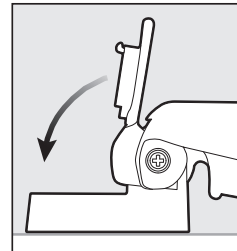

Abra las tapas de las bisagras.

Ouvrir les couvercles de charnières.

5

Snap hinges onto (A).

Coloque las bisagras sobre (A).

Enclencher les charnières sur (A).

6

Close hinge caps.

Cierre las tapas de las bisagras

Fermer les couvercles de charnières.

888.722.6488
ToiletSeats.com

BEMIS

Mayfair

Church