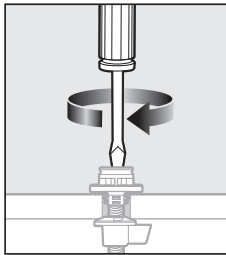

El kit de instalación incluye

Le kit de matériel inclut

1

Insert (A).

Insérte (A).

Insérer (A).

2

Turn (B) onto (A) all the way up.

Gire (B) en (A) todo hacia arriba.

Visser (B) sur (A) à fond.

3

Tighten.

Ajuste.

Serrer.

4

Open hinge caps.

Abra las tapas de las bisagras.

Ouvrir les couvercles de charnières.

5

Snap hinges onto (A).

Coloque las bisagras sobre (A).

Enclencher les charnières sur (A).

6

Close hinge caps.