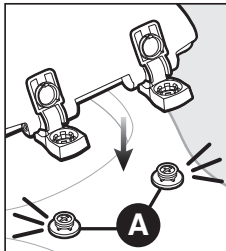

El kit de instalación incluye

Le kit de matériel inclut

1

Insert (A).

Insérte (A).

Insérer (A).

2

Turn (B) onto (A) all the way up.

Gire (B) en (A) todo hacia arriba.

Visser (B) sur (A) à fond.

3

Tighten.

Ajuste.

Serrer.

4

Open hinge caps.

Abra las tapas de las bisagras.

Ouvrir les couvercles de charnières.

5

Snap hinges onto (A).

Coloque las bisagras sobre (A).

Enclencher les charnières sur (A).

6

Close hinge caps.