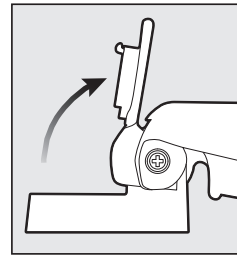

El kit de instalación incluye

Le kit de matériel inclut

1

Insert (A).

Insérte (A).

Insérer (A).

2

Turn (B) onto (A) all the way up.

Gire (B) en (A) todo hacia arriba.

Visser (B) sur (A) à fond.

3

Tighten.

Ajuste.

Serrer.

4

Open hinge caps.

Abra las tapas de las bisagras.

Ouvrir les couvercles de charnières.

5

Snap hinges onto (A).

Coloque las bisagras sobre (A).

Enclencher les charnières sur (A).

6

Close hinge caps.