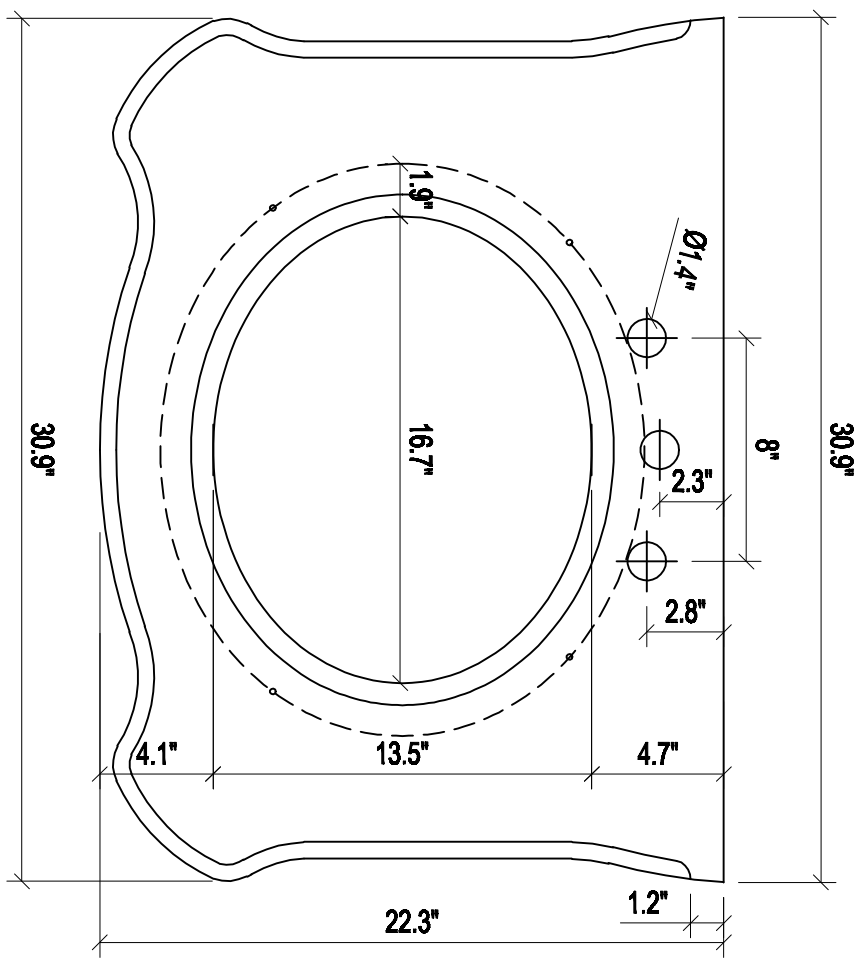

L30-20 BACK SPLASH

L30-20 TOP