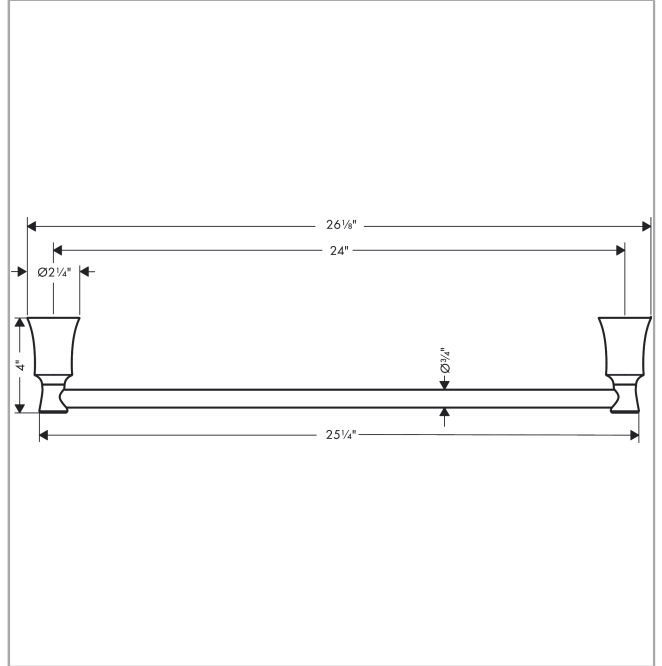

**Joleena**

**Towel Bar, 24"**

Finishes : **chrome** Part no. : **04785000**

**Description**

**Features**

- Wall-mounted
- Metal holder

**Item details**

List Price \$ 71.00

**Product image**

**Scale drawing**

**Joleena**

**Towel Bar, 24"**

Finishes : **chrome**    Part no. : **04785000**

**Exploded drawing**

Year of production: **>09/19**

**Joleena**  
**Towel Bar, 24"**  
 Finishes : **chrome**    Part no. : **04785000**